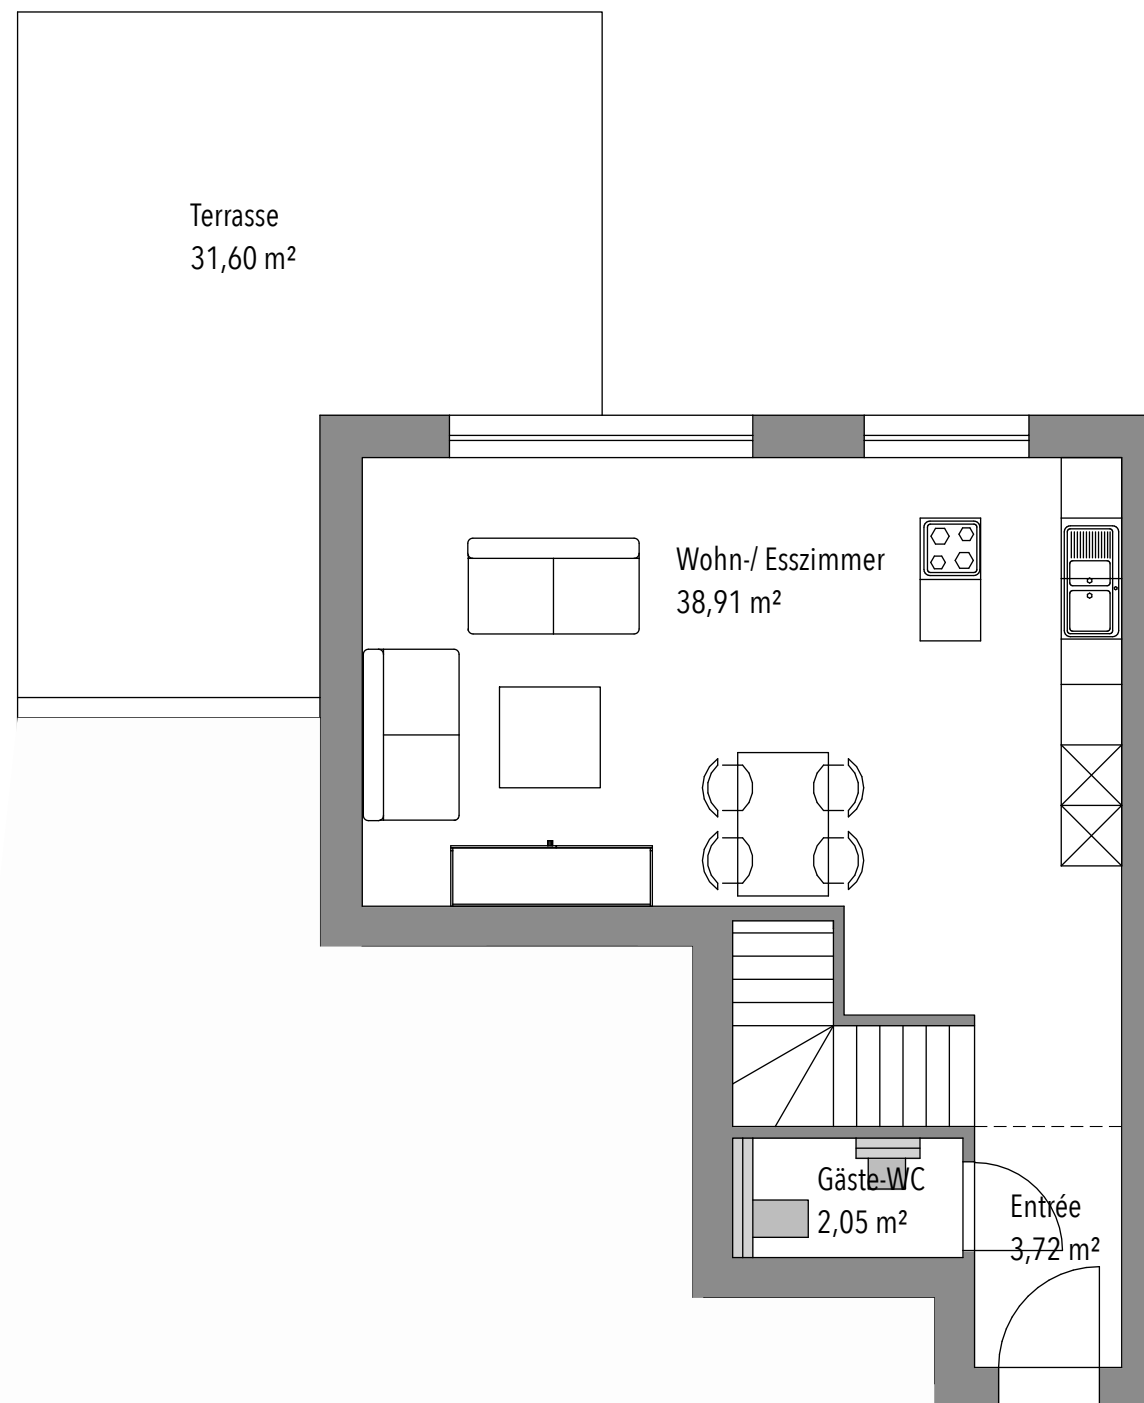

THERESIAGÄRTEN

Wohnung 1 (Maisonette)

Erdgeschoss

Wohn-/ Essbereich:	38,91 m ²
Gäste-WC:	2,05 m ²
Entrée:	3,72 m ²

	44,68 m ²
+ Untergeschoss	44,39 m ²
+ Terrasse (1/2)	15,80 m ²

Gesamtfläche: 104,87 m²

THERESIAGÄRTEN

Wohnung 1 (Maisonette)

Souterrain

Schlafzimmer:	18,71 m ²
Bad:	8,88 m ²
Kind:	10,36 m ²
Bad Kind:	3,20 m ²
Abstellraum:	0,98 m ²
Flur:	2,26 m ²
<hr/>	
	44,39 m ²