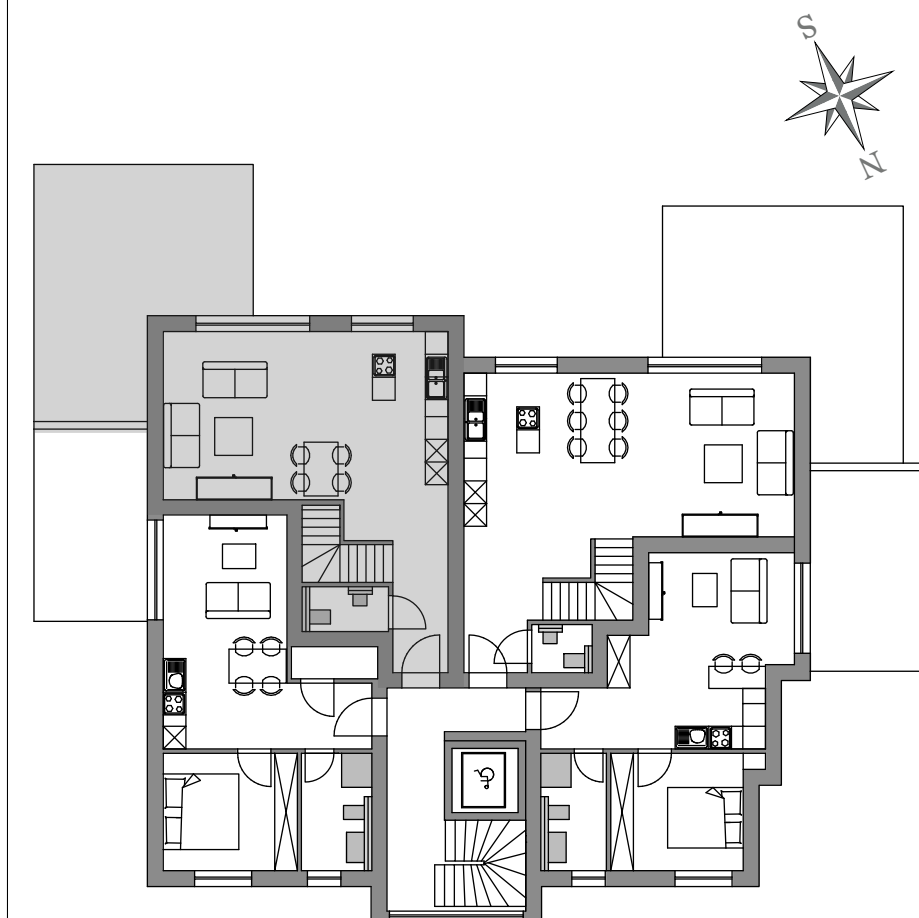

THERESIAGÄRTEN

Wohnung 1 (Maisonette)

Erdgeschoss

Wohn-/ Essbereich:	38,91 m ²
Gäste-WC:	2,05 m ²
Entrée:	3,72 m ²

	44,68 m ²
+ Untergeschoss	44,39 m ²
+ Terrasse (1/2)	15,80 m ²

Gesamtfläche: 104,87 m²

THERESIAGÄRTEN

Wohnung 1 (Maisonette)

Souterrain

Schlafzimmer:	18,71 m ²
Bad:	8,88 m ²
Kind:	10,36 m ²
Bad Kind:	3,20 m ²
Abstellraum:	0,98 m ²
Flur:	2,26 m ²
<hr/>	
	44,39 m ²